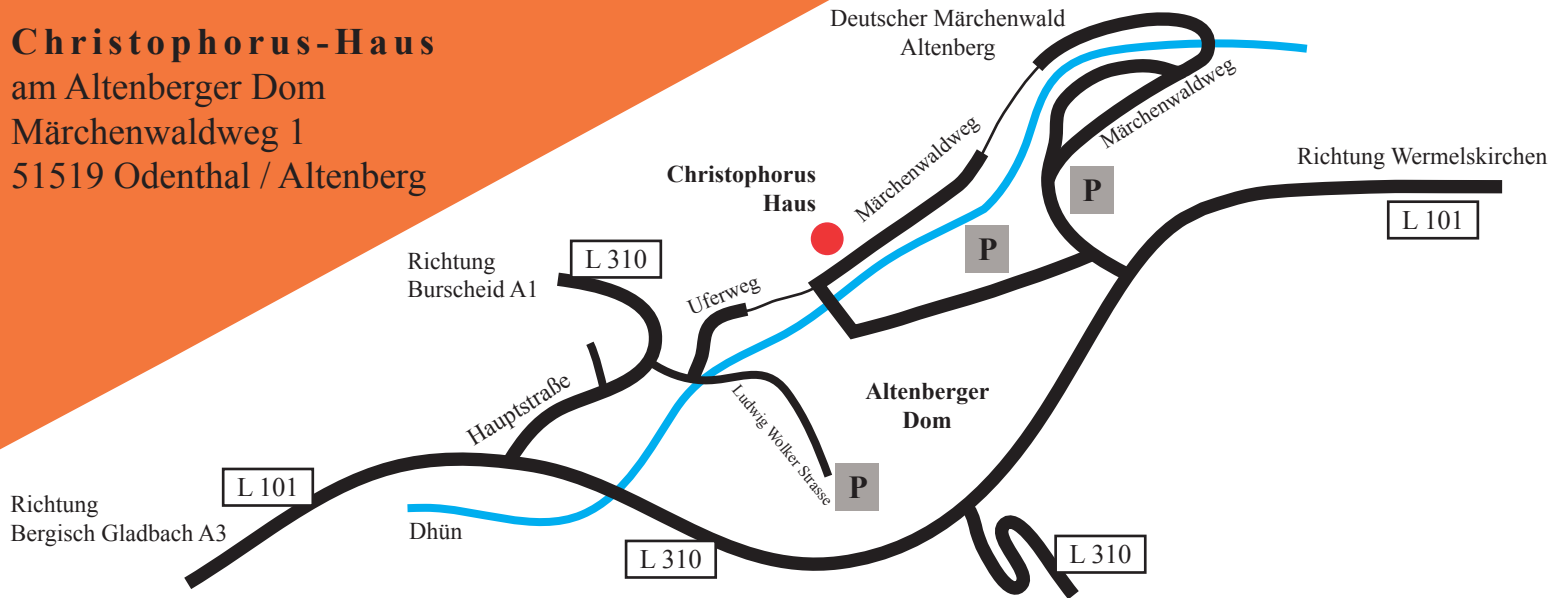

Einladung zur Ausstellungseröffnung

Fotografie trifft auf Skulptur

Helmut Brands

Skulptur

&

Carsten Nichte

Fotografie

Sonntag, den 16. September 2012, 11.00 Uhr im **Atelier Tanja Lehmann**
im Christophorus-Haus am Altenberger Dom

Christophorus-Haus
am Altenberger Dom
Märchenwaldweg 1
51519 Odenthal / Altenberg

Ausstellungsdauer von 16. September bis 23. September 2012. Geöffnet täglich von 14.00 bis 19.00